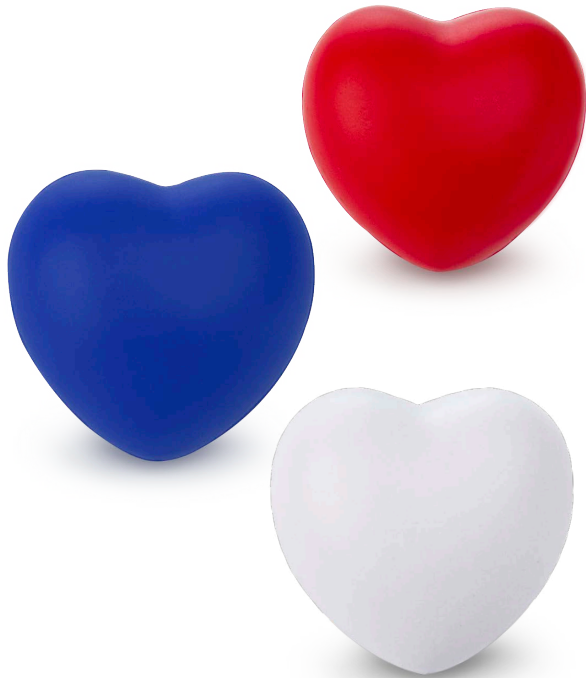

## AN0059 Antiestrés Planeta Tierra

Desestresante en forma planeta tierra.

**Material:** PU (Poliuretano).

**Medidas:** Diámetro de 6 cm.

**Marca:** 3 x 1,2 cm. Tampografía para Antiestrés 1 tinta.

**Empaque:** 250 unidades en caja máster de 62 x 31,5 x 29,5 cm. Peso neto: 5 kg peso bruto: 6,5 kg. (pkl)