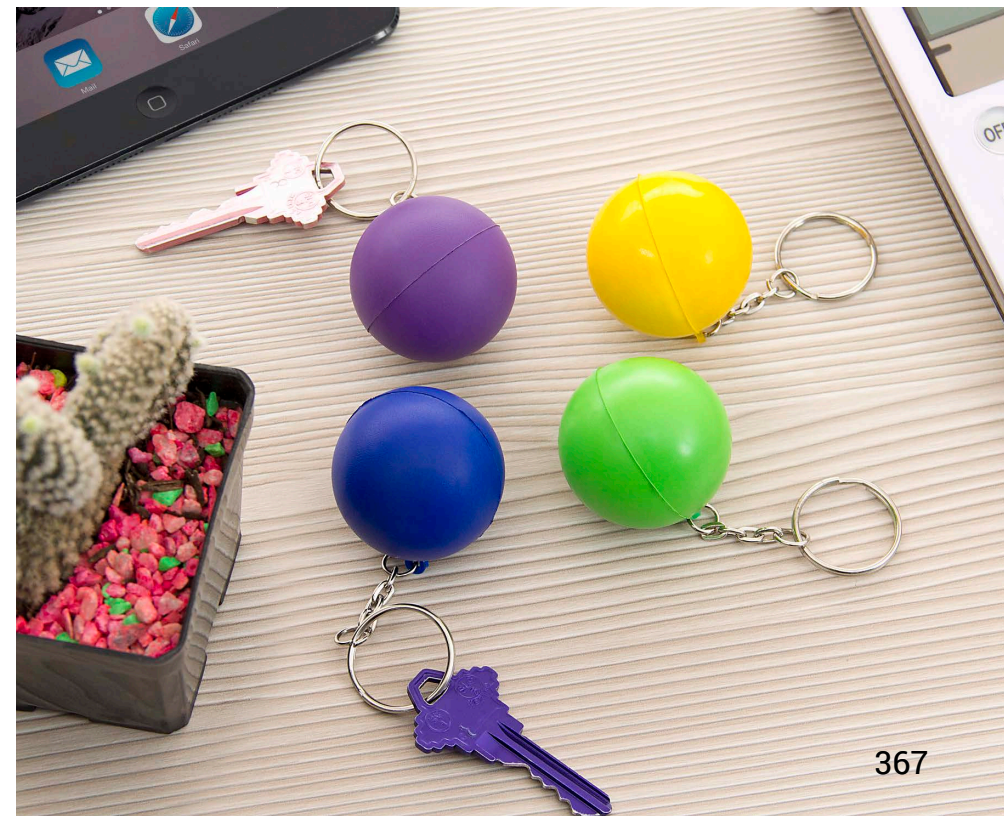

AN0057 Antiestrés Llavero Corazón

Llavero desestresante en forma de corazón.

Material: PU (Poliuretano). **Medidas:** 4,4 x 4,4 x 2,5 cm.

Marca: 2,2 x 1,2 cm. Tampografía para Antiestrés 1 tinta.

Empaque: 500 unidades en caja máster de 42 x 27,5 x 28 cm. Peso 5,5 kg.

3004137 - Rojo

AN0058

Antiestrés Llavero Redondo

Llavero desestresante en forma de bola.

Material: PU (Poliuretano).

Medidas: Diámetro de 3,9 cm.

Marca: 2,2 x 1,2 cm. Tampografía para Antiestrés 1 tinta.

Empaque: 500 Unidades en caja máster de 51 x 30,5 x 27 cm. Peso neto: 5 kg / Peso bruto: 6 kg.

3004463 - Azul Rey	3004467 - Amarillo
3004464 - Rojo	3030011 - Morado
3004465 - Verde Esmeralda	3030012 - Negro
3004466 - Naranja	3030013 - Verde Limón

AN0056

Antiestrés Llavero Balón Fútbol

Llavero desestresante con forma de balón de fútbol.

Material: PU (Poliuretano). **Medidas:** Diámetro de 3,9 cm.

Marca: 1,8 x 0,8 cm. Tampografía para Antiestrés 1 tinta.

Empaque: 250 Unidades en caja máster de 62 x 31,5 x 29,5 cm. Peso neto: 5 kg peso bruto: 6 kg.

3004387 - Blanco / Negro