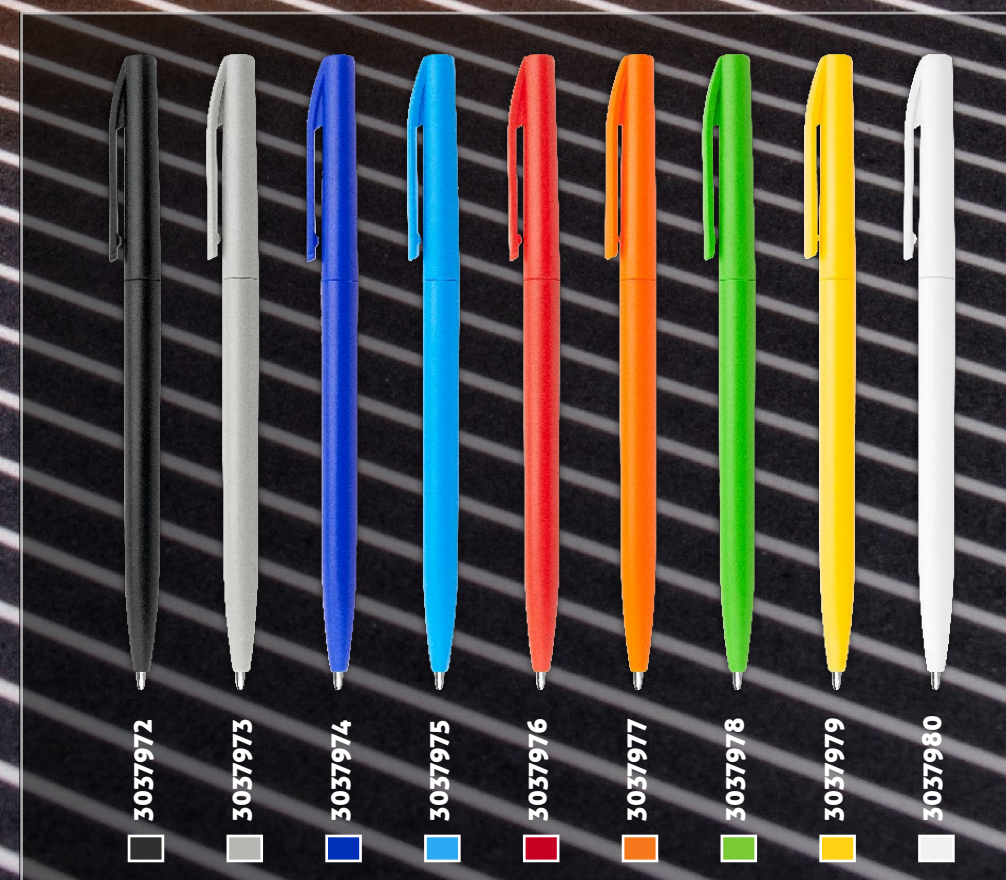

Bolígrafo Croacia

ES0909

BOLÍGRAFOS PLÁSTICOS

BOLÍGRAFOS PLÁSTICOS

Bolígrafo sistema de apertura Twist.
Material: ABS.
Tamaño: 14 cm de largo.