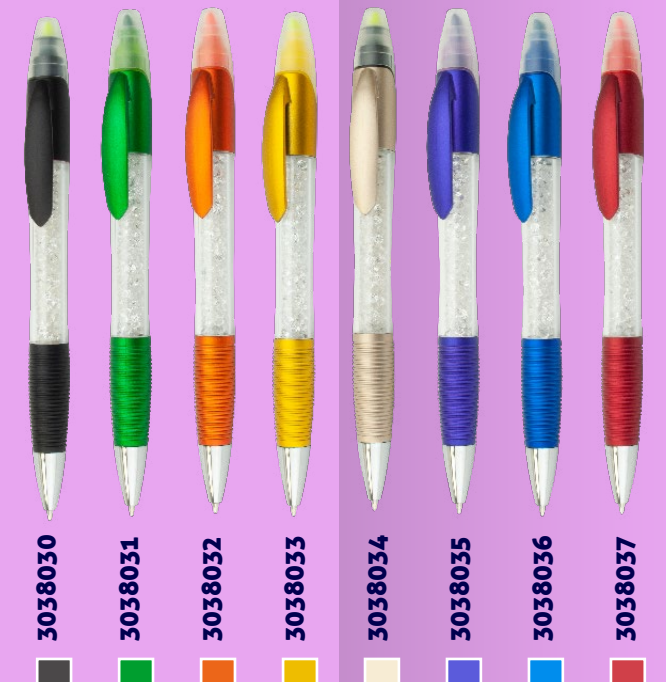

# BOLÍGRAFOS CON RESALTADOR

Bolígrafo plástico sistema twist y resaltador con tapa.  
Material: ABS.  
Tamaño: 14 cm de largo.

# BOLÍGRAFOS CON RESALTADOR

Bolígrafo Resaltador Grecia  
ES0924

BOLÍGRAFOS  
con Resaltador

Bolígrafo plástico sistema twist y resaltador con tapa.  
Material: ABS.  
Tamaño: 14 cm de largo.

BOLÍGRAFOS con Resaltador

- 3038055
- 3038056
- 3038057
- 3038058
- 3038059
- 3038060
- 3038061
- 3038062

Bolígrafo Resaltador  
Holanda  
ES0920

BOLÍGRAFOS

Resaltador

BOLÍGRAFOS con Resaltador

Bolígrafo plástico con resaltador. Doble Tapa. Cristales en la parte central para dar diseño.  
Material: ABS.  
Tamaño: 14 cm de largo.