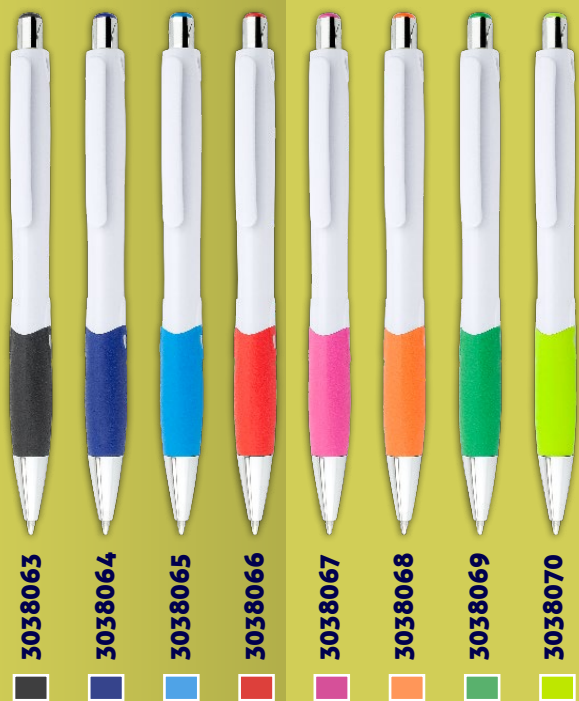

# BOLÍGRAFOS PLÁSTICOS

BOLÍGRAFOS PLÁSTICOS

Bolígrafo sistema de apertura Twist.  
Material: ABS.  
Tamaño: 14 cm de largo.

# Bolígrafo Hungria Blanco

ES0925

Bolígrafo plástico con sistema retráctil con grip en caucho.  
Material: ABS.  
Tamaño: 14 cm de largo.

BOLÍGRAFOS  
PLÁSTICOS

- 3038063
- 3038064
- 3038065
- 3038066
- 3038067
- 3038068
- 3038069
- 3038070