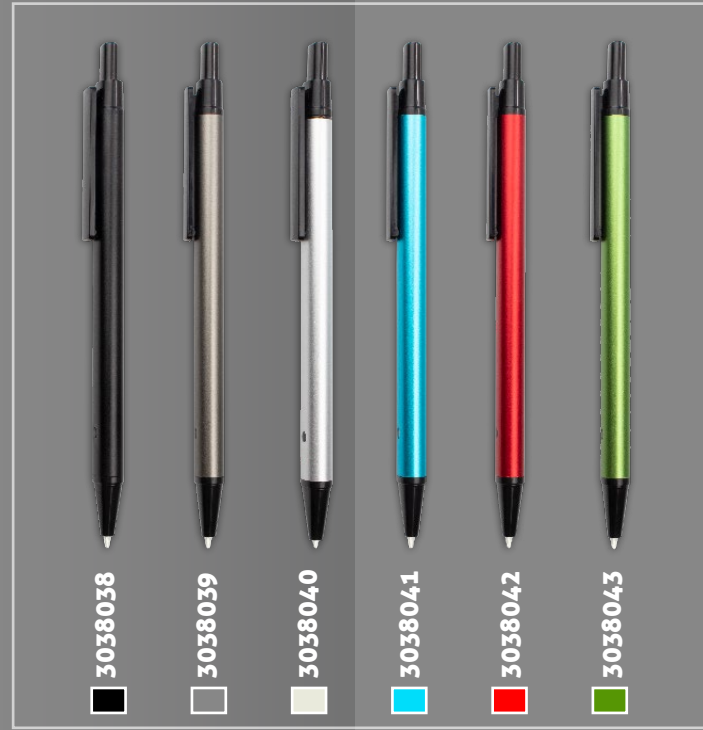

## BOLÍGRAFOS CON RESALTADOR

-  Bolígrafo Resaltador Grecia ESO924 Pag. 30
-  Bolígrafo Resaltador Holanda ESO920 Pag. 31
-  Bolígrafo Resaltador Turquía ESO915 Pag. 28

Bolígrafo Aluminio  
Alemania

ES0921

**BOLÍGRAFOS**  
Semi-Metálicos

Bolígrafo rectangular con sistema de apertura retráctil.  
Material: Aluminio.  
Tamaño: 14 cm de largo.

Bolígrafo Bēlgica  
Stylus

ES0927

**BOLÍGRAFOS**  
Semi-Metalicos

Bolígrafo Aluminio con sistema de apertura retráctil.  
touch en la parte superior. Al realizar la marca. mostrará  
en el mismo color del touch.  
Material: 14 cm de largo. Tamaño: Aluminio.