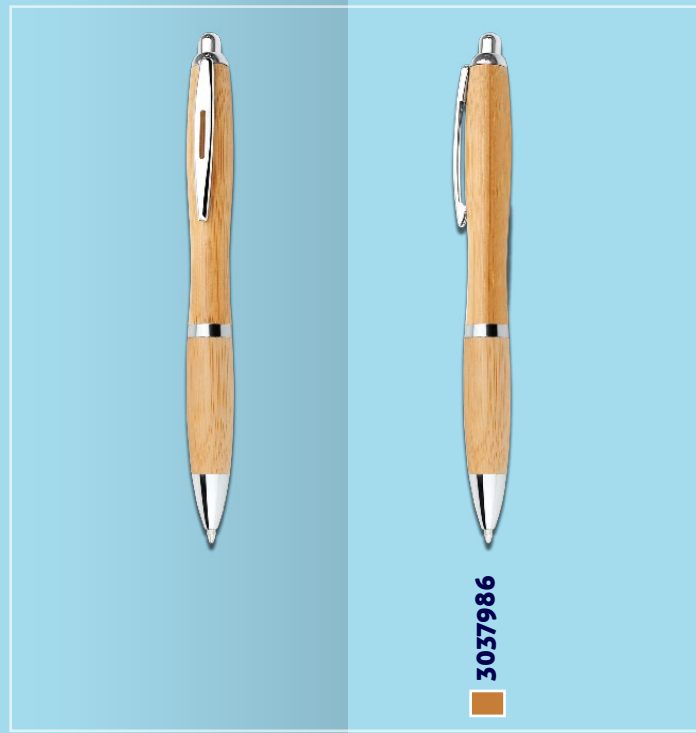

# Bolígrafo Austria Bamboo

ES0918

BOLÍGRAFOS  
ECOLÓGICOS

Bolígrafo ecológico con sistema retráctil y clip metálico.  
**Material:** Bamboo + Paja de Trigo.  
**Tamaño:** 14 cm de largo.

BOLÍGRAFOS  
ECOLÓGICOS

# Bolígrafo Manchester Bamboo

ES0911

# BOLÍGRAFOS ECOLÓGICOS

Bolígrafo ecológico con sistema retráctil y clip metálico.  
**Material:** Bamboo.  
**Tamaño:** 14.3 cm de largo.

3037986