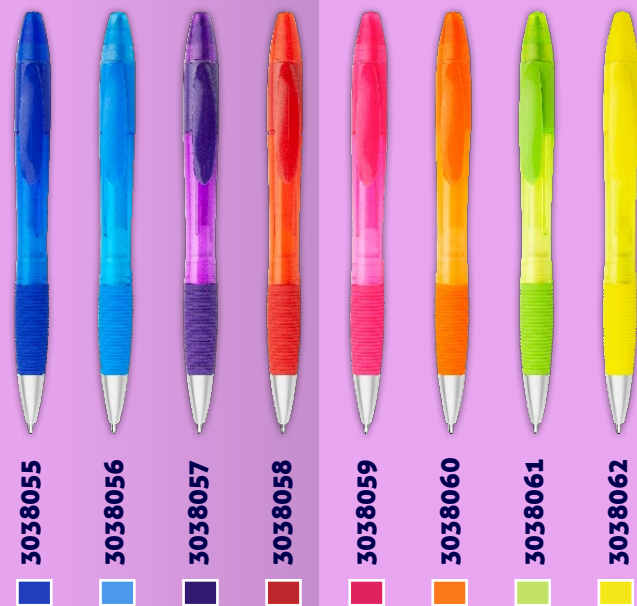

# BOLÍGRAFOS CON RESALTADOR

Bolígrafo plástico sistema twist y resaltador con tapa.  
Material: ABS.  
Tamaño: 14 cm de largo.

# BOLÍGRAFOS CON RESALTADOR

Bolígrafo Resaltador Grecia  
ES0924

BOLÍGRAFOS  
con Resaltador

Bolígrafo plástico sistema twist y resaltador con tapa.  
Material: ABS.  
Tamaño: 14 cm de largo.

BOLÍGRAFOS con Resaltador

- 3038055
- 3038056
- 3038057
- 3038058
- 3038059
- 3038060
- 3038061
- 3038062

Bolígrafo Resaltador  
Holanda  
ES0920

BOLÍGRAFOS

Resaltador

BOLÍGRAFOS con Resaltador

Bolígrafo plástico con resaltador. Doble Tapa. Cristales en la parte central para dar diseño.  
Material: ABS.  
Tamaño: 14 cm de largo.