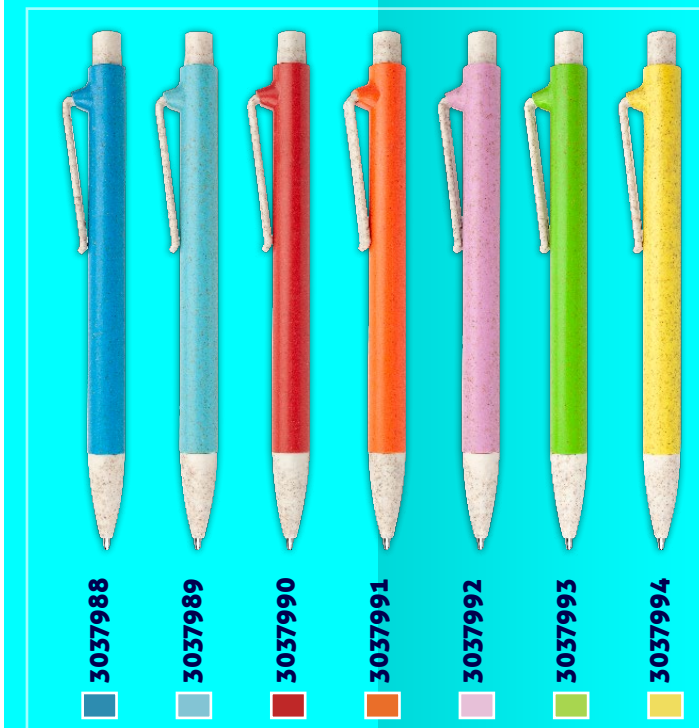

BOLÍGRAFOS

Bolígrafo ecológico con sistema retráctil.
Material: Paja de Trigo.
Tamaño: 14.5 cm de largo.

BOLÍGRAFOS