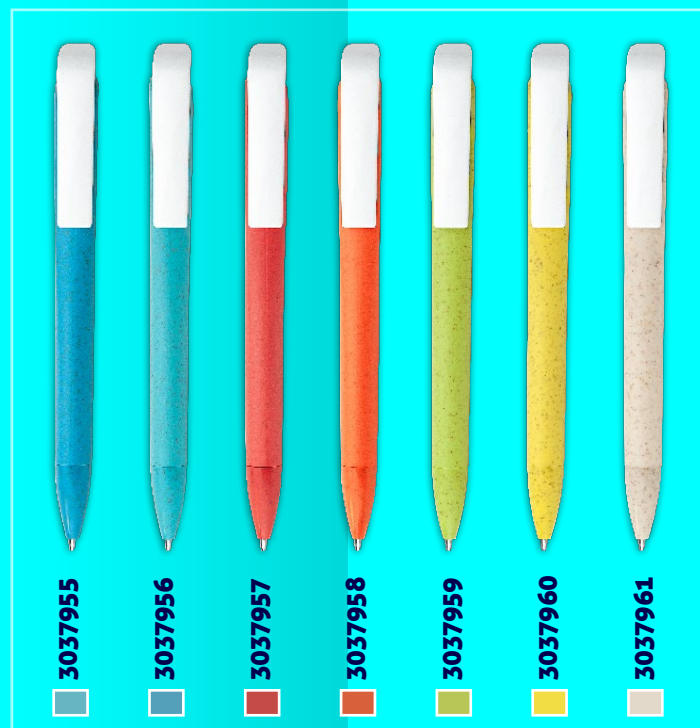

BOLÍGRAFOS

Bolígrafo ecológico con sistema retráctil.
Material: Paja de Trigo.
Tamaño: 14.5 cm de largo.

ECOLÓGICOS