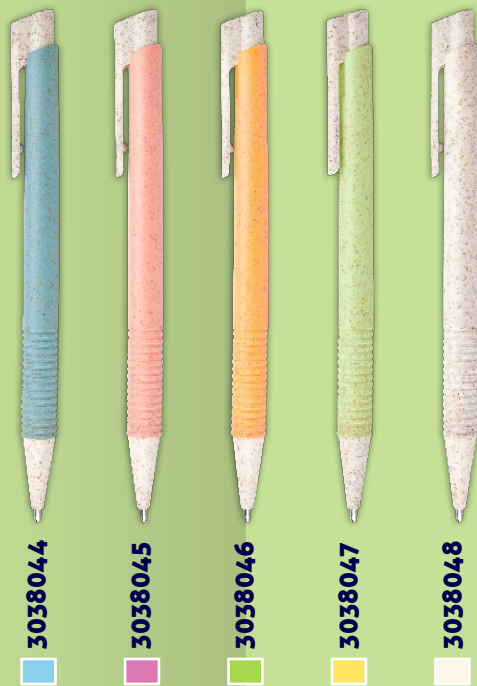

BOLÍGRAFOS  
ECOLÓGICOS

# Bolígrafo New Castle Paja Trigo

ES0922

BOLÍGRAFOS  
ECOLÓGICOS

Bolígrafo ecológico con sistema retráctil.  
**Material:** Paja de Trigo.  
**Tamaño:** 14 cm de largo.

BOLÍGRAFOS  
ECOLÓGICOS

3038044

3038045