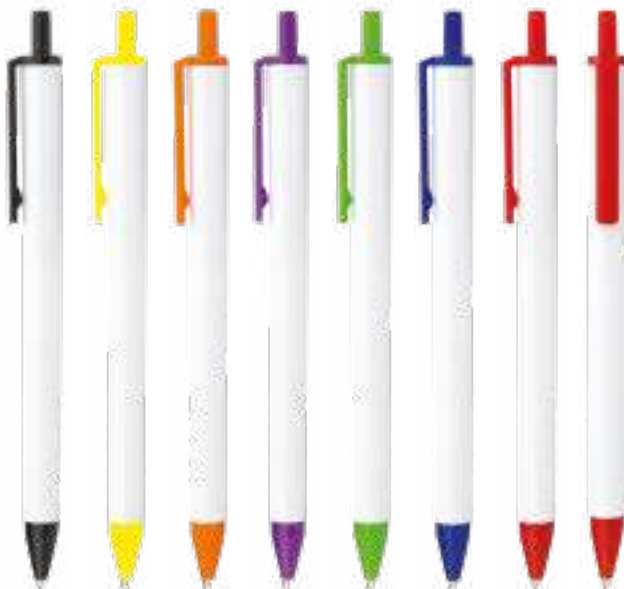

ES0806 Caracas

Bolígrafo retráctil con cuerpo blanco solido, clip y punta de color.

Material: ABS. **Medidas:** 14,2 cm.

Marca: 4,5 x 0,6 cm. Tampografía Bolígrafos 3 tintas.

Empaque: 1000 unidades en caja máster de 45 x 31 x 18 cm. Peso 7,5 Kg.

3034770 - Negro
3034771 - Amarillo
3034772 - Naranja
3034773 - Morado
3034774 - Verde Limón
3034775 - Azul Rey
3034776 - Rojo