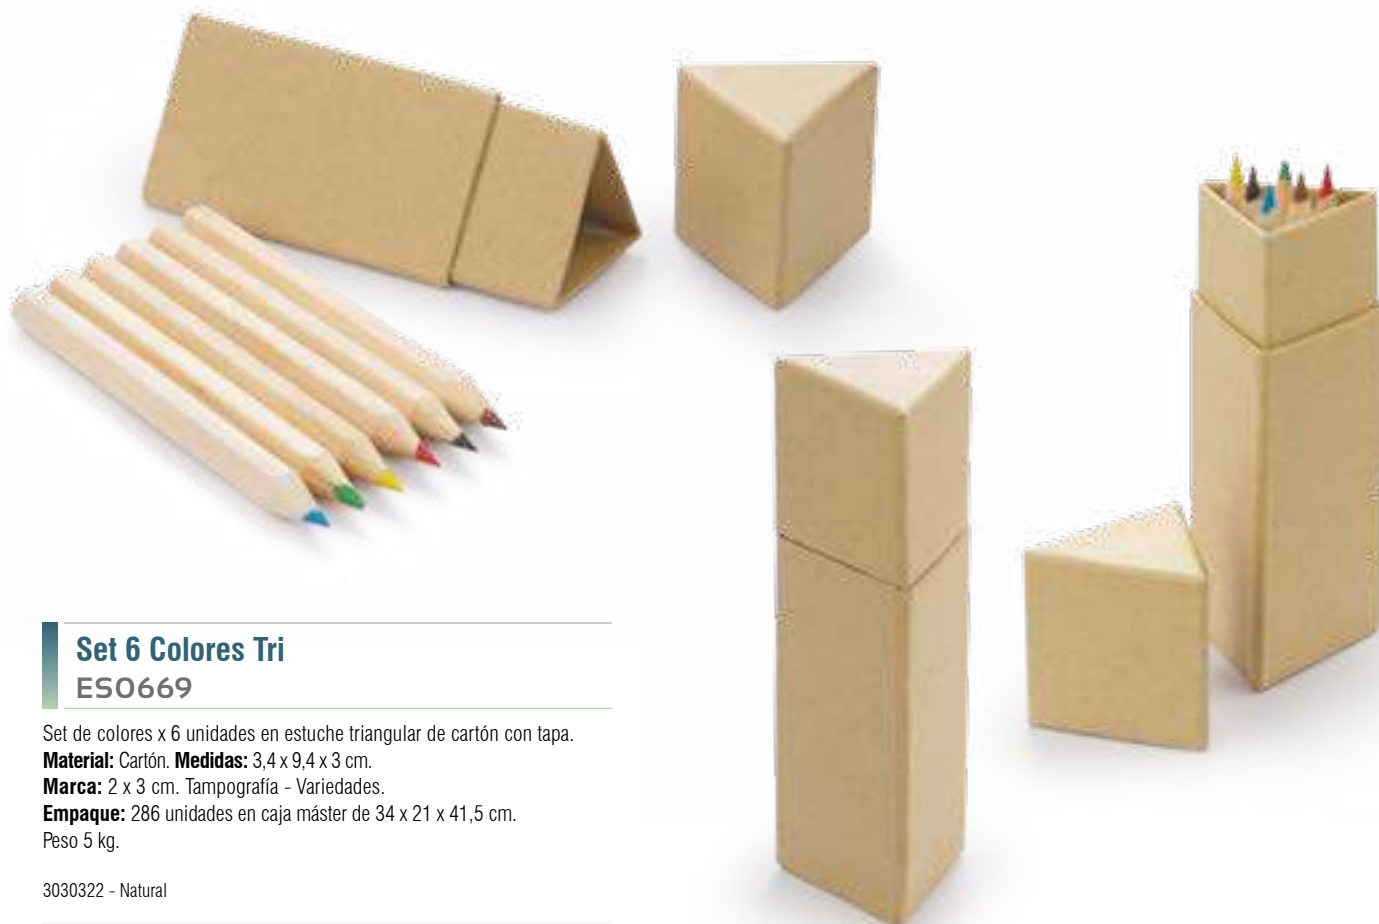

Set 6 Colores Tri ESO669

Set de colores x 6 unidades en estuche triangular de cartón con tapa.

Material: Cartón. **Medidas:** 3,4 x 9,4 x 3 cm.

Marca: 2 x 3 cm. Tampografía - Variedades.

Empaque: 286 unidades en caja máster de 34 x 21 x 41,5 cm.
Peso 5 kg.

3030322 - Natural