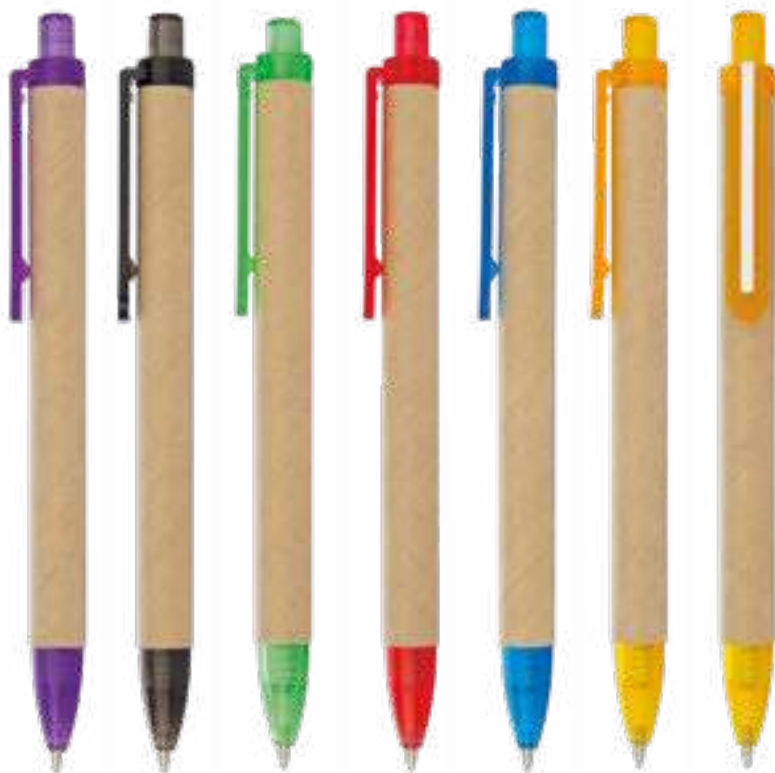

Lisboa
ESO611

Bolígrafo ecológico con sistema de apertura retráctil.
Material: ABS + Papel. **Medidas:** 13,3 cm de largo.
Marca: 5,5 x 0,6 cm. Tampografía Bolígrafos Plásticos.
Empaque: 1.000 unidades empacados en bolsa individual. Caja máster de 45 x 31 x 19 cm. Peso 7 Kg.

3020402 - Morado	3020405 - Rojo
3020403 - Negro	3020406 - Azul Marino
3020404 - Verde Esmeralda	3020407 - Naranja