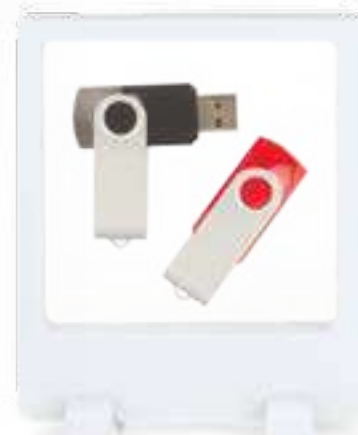

ES0898 Exhibidor Grecia

Exhibidor para Bolígrafos en ABS con película en TPU que permite su ubicación y visualización de forma práctica.

Material: ABS+ película en TPU **Medidas:** 11 x 13 cm

Marca: Tampografía Variedades hasta 5 tintas.

Empaque: 300 unidades en caja máster de 56 x 46,5 x 39 cm. Peso 10 kg.

3036030 - Blanco
3036031 - Negro