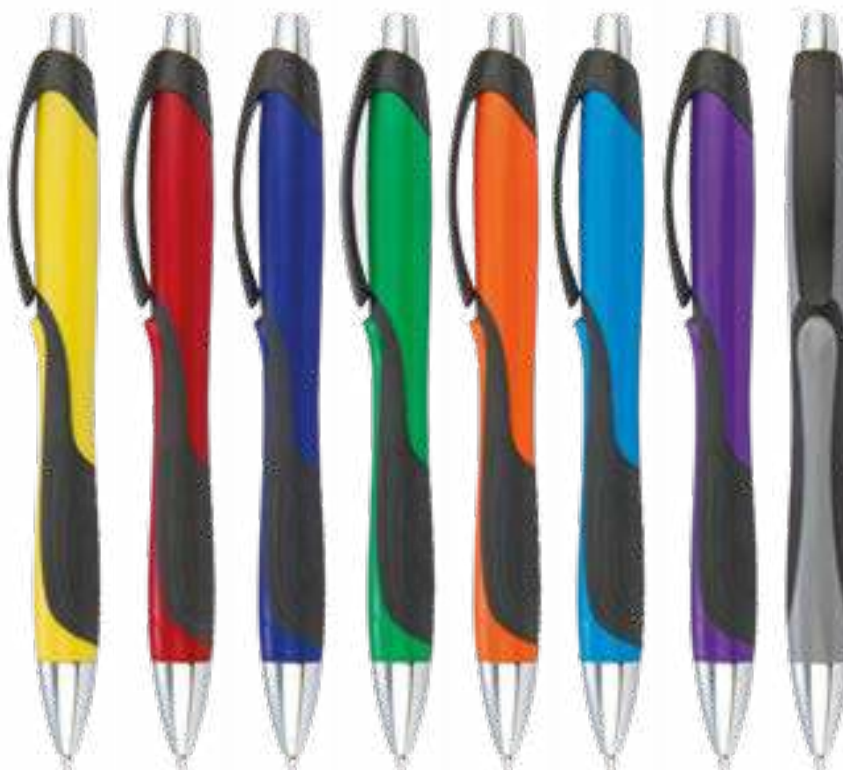

3032131 - Amarillo

3032132 - Naranja

3032133 - Blanco Sólido

ES0663 Columbus

Bolígrafo plástico con sistema retráctil, punta plateada y antideslizante.

Material: ABS. **Medidas:** 14,7 cm.

Marca: 2,5 x 0,6 cm. Tampografía Bolígrafos Plásticos.

3030296 - Gris

► ESO652 Leiden

Bolígrafo plástico con sistema de apertura retráctil y antideslizante.

Material: ABS + AS. **Medidas:** 14,5 cm de largo.

Marca: 4 x 0,7 cm. Tampografía Bolígrafos Plásticos.