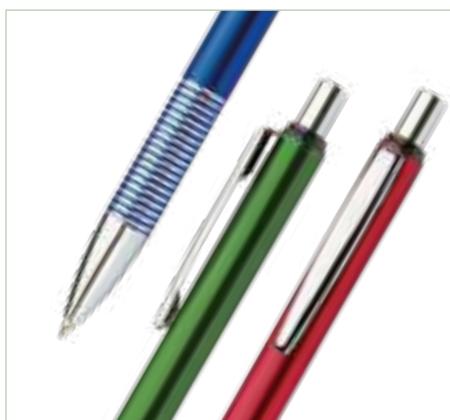

3031239 - Naranja

ES0633 Sevilla

Bolígrafo de aluminio con punta cromada sistema de apertura retráctil. Con espiral al contorno en la parte inferior que funciona como antideslizante.

Material: Aluminio. **Medidas:** 13,8 cm de largo.