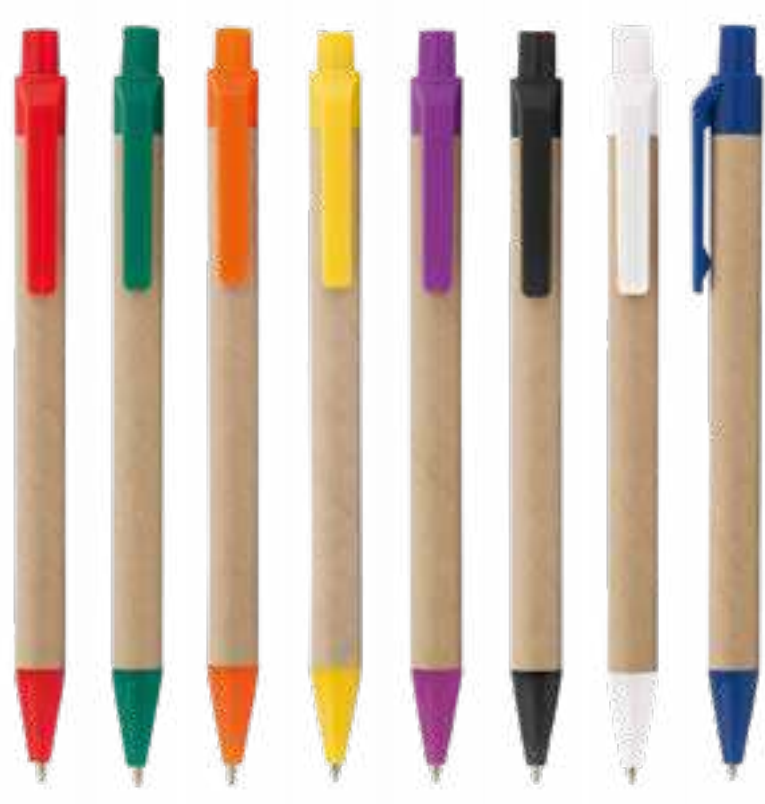

**Mississippi
ES0002**

Bolígrafo ecológico, sistema retráctil.

Material: ABS + Cartón reciclado. **Medidas:** 13,9 cm de largo.

Marca: 5,6 x 0,7 cm. Tampografía Bolígrafos Plásticos.

Empaque: 1.000 unidades en bolsa individual. Caja máster de 43 x 31 x 18 cm. Peso: 6 Kg.

3012050 - Azul Rey	3012054 - Amarillo
3012051 - Rojo	3012055 - Morado
3012052 - Verde Esmeralda	3012056 - Negro
3012053 - Naranja	3015156 - Blanco

**Crayolas Eco
ES0328**

Set de crayolas x 30 unidades en estuche cilíndrico.

Material: Estuche de cartón reciclado+crayolas. **Medidas:** Diámetro de 5,8 cm.

Marca: 3,2 x 2,8 cm. Tampografía Variedades.

Empaque: 80 unidades en caja máster de 48 x 30 x 25 cm. Peso 16 kg.

3017297 - Natural