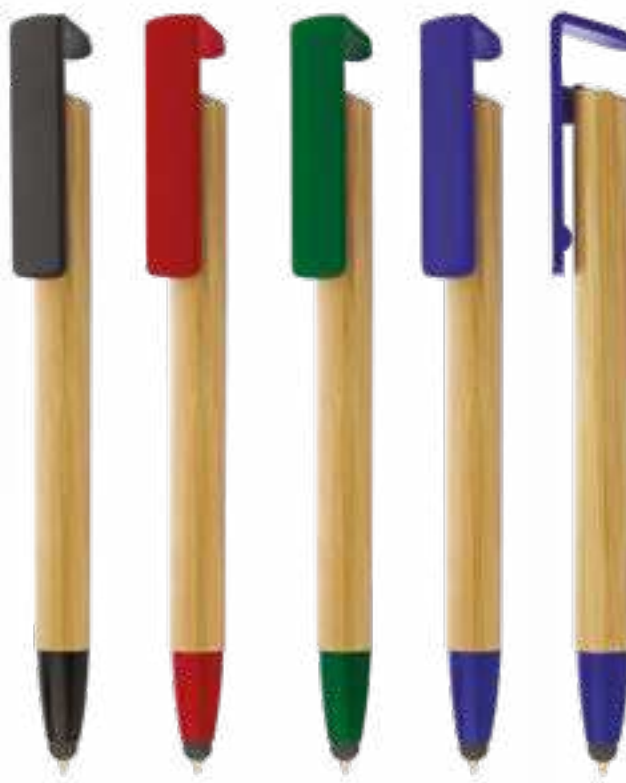

ES0750 Georgia

3033776 - Naranja

Lagos Bamboo
ES0013

Bolígrafo ecológico elaborado en bambú. Sistema retráctil. Clip y punta metálicos.

Material: ABS + Papel. **Medidas:** 13,8 cm de largo.

Marca: 5,4 x 0,7 cm. Tampografía bolígrafos plásticos.

Empaque: 1.000 unidades en bolsa individual. Caja máster de 48 x 29 x 20 cm. Peso: 11 Kg.

3012557 - Natural

FUNCIONA COMO HOLDER
PARA CELULAR

ESO875 Gaza Stylus

Bolígrafo retráctil con cuerpo de madera, clip y punta de color. Clip con función de Holder para dispositivos móviles y punta con stylus.

Lisboa
ESO611

Bolígrafo ecológico con sistema de apertura retráctil.
Material: ABS + Papel. **Medidas:** 13,3 cm de largo.
Marca: 5,5 x 0,6 cm. Tampografía Bolígrafos Plásticos.
Empaque: 1.000 unidades empacados en bolsa individual. Caja máster de 45 x 31 x 19 cm. Peso 7 Kg.