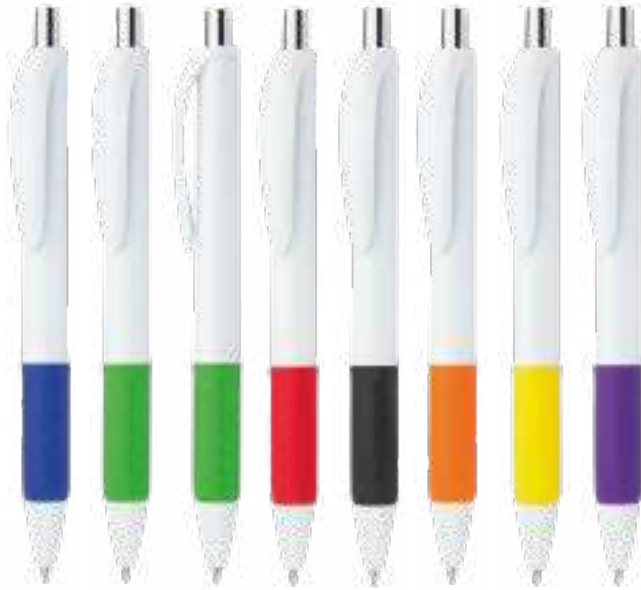

3015643 - Negro Transparente

3015644 - Rojo

3015645 - Azul Rey

3015646 - Verde Oscuro

3015647 - Naranja

3015648 - Blanco

3032168 - Verde Limón

3032169 - Amarillo

ES0689 Mosul

Bolígrafo plástico con sistema de apertura retráctil y antideslizante de color.

Material: ABS. **Medidas:** 14 cm.

Marca: 4 x 0,6 cm. Tampografía Bolígrafos Plásticos.

Empaque: 1.000 unidades en caja máster de 45 x 31 x 18 cm. Peso 8 kg.