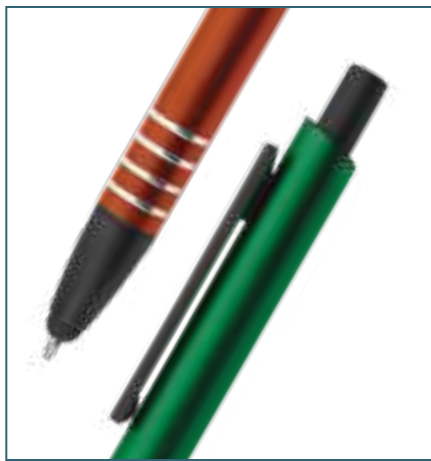

3020941 - Negro

3030023 - Blanco

3020942 - Azul Rey

3030024 - Fucsia

3020943 - Verde Esmeralda

3030025 - Naranja

ES0865 Galilea Stylus

Bolígrafo retráctil con cuerpo sólido, clip y punta de color negro. Stylus en la parte inferior para dispositivos de pantalla táctil.