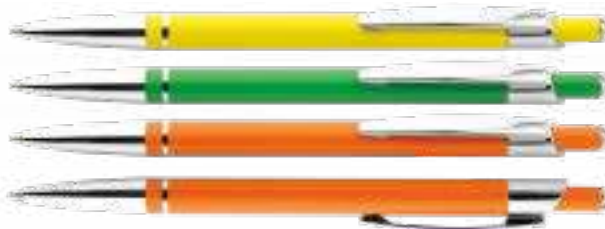

3034684 - Verde Esmeralda

ES0811 Santo Domingo

3034800 - Verde Esmeralda
3034801 - Naranja

ES0885 Asunción

3035472 - Amarillo
3035473 - Verde Esmeralda
3035474 - Naranja

► ESO812 Estuche Bolígrafo

Estuche individual para bolígrafos, elaborado en papel con interior en goma EVA. Sólo se vende por la compra del bolígrafo.