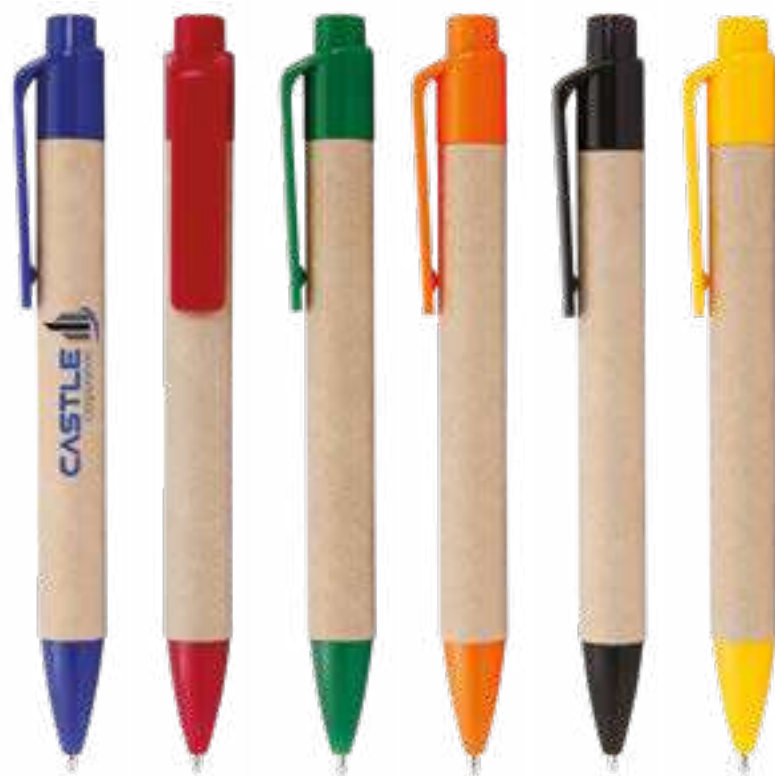

Madeira
ES0005

Bolígrafo ecológico sistema retráctil.
Material: ABS + Cartón reciclado. **Medidas:** 14 cm de largo.
Marca: 5,2 x 0,8 cm. Tampografía Bolígrafos Plásticos.
Empaque: 1.000 unidades en bolsa Individual. Caja máster de 43 x 31 x 18 cm. P eso 6 Kg. .

3012143 - Azul Rey	3012146 - Naranja
3012144 - Rojo	3012147 - Negro
3012145 - Verde Esmeralda	3012148 - Amarillo