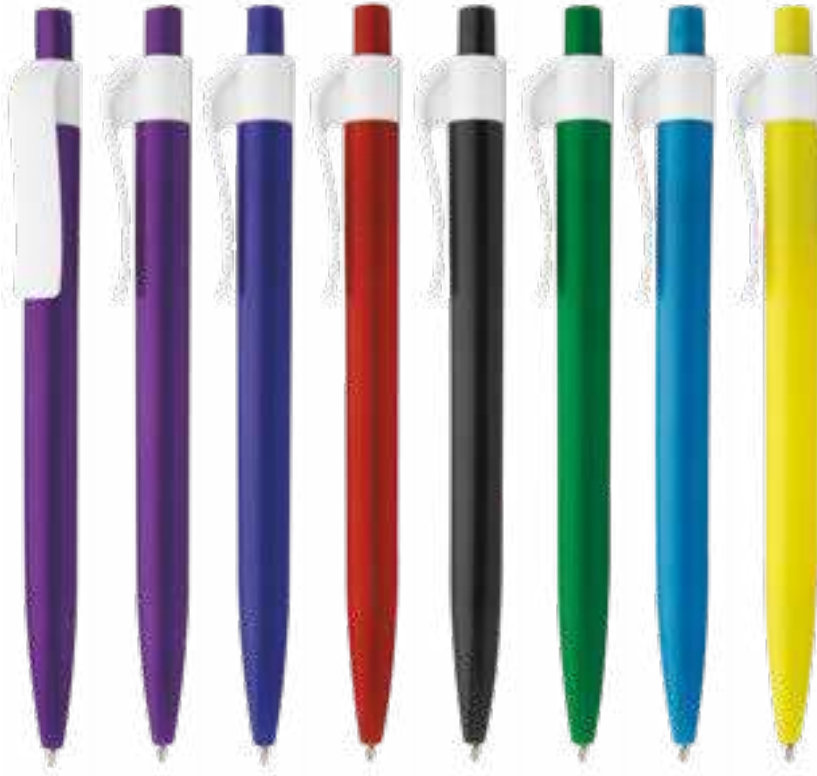

ES0859 Cartagena

Bolígrafo retráctil con cuerpo de color solido y clip blanco.

Material: ABS. **Medidas:** 13,3 cm.

Marca: 4,5 x 0,6 cm. Tampografía Bolígrafos 4 tintas.

Empaque: 1000 unidades en caja máster de 45 x 31 x 19 cm. Peso 7,1 kg.

- 3035135 - Morado
- 3035136 - Azul Rey
- 3035137 - Rojo
- 3035138 - Negro
- 3035139 - Verde Esmeralda
- 3035140 - Azul Claro
- 3035141 - Amarillo