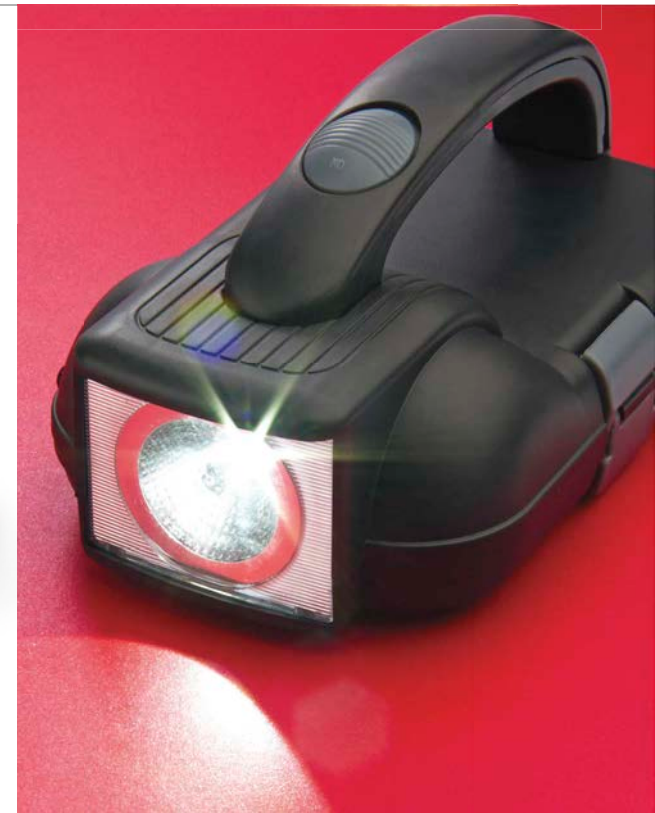

HE0263 Set Herramientas Tool 24

Set de herramientas que incluye: Destornillador con 4 puntas tipo Phillips, 2 tipo pala, 3 hexagonales, 1 adaptador de copa, 1 extensor, 4 copas de 5, 6, 8 y 10 mm, pinza con cortafíos, 6 destornilladores de precisión 3 tipo Phillips y 3 tipo pala.

Material: Estuche en poliéster 600D. **Medidas:** 9,7 x 18 x 4 cm.

Marca: 12 x 4,5 cm. Screen Confección 1 tinta.

Empaque: 30 unidades en caja máster de 39 x 34 x 25 cm. Peso 14 kg.

3031730 - Negro

HE0084 Set de Herramientas Lighter

Caja de herramientas con linterna externa (4 pilas AA no incluidas). Incluye ratchet, 8 copas estándar, 10 puntas de destornillador, 4 destornilladores de precisión, un portapuntas magnético.

Material: PS. **Medidas:** 12,5 x 19 x 8 cm.

Marca: 1 x 3 cm. Tampografía Variedades 1 tinta.

Empaque: 24 Unidades en caja máster de 54 x 41,5 x 30 cm. Peso 15 kg..

3017273 - Negro