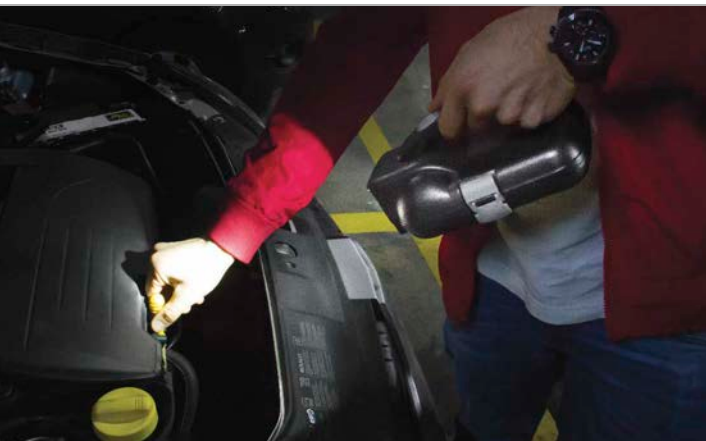

HE0263 Set Herramientas Tool 24

Set de herramientas que incluye: Destornillador con 4 puntas tipo Phillips, 2 tipo pala, 3 hexagonales, 1 adaptador de copa, 1 extensor, 4 copas de 5, 6, 8 y 10 mm, pinza con cortafíos, 6 destornilladores de precisión 3 tipo Phillips y 3 tipo pala.

Material: Estuche en poliéster 600D. **Medidas:** 9,7 x 18 x 4 cm.

Marca: 12 x 4,5 cm. Screen Confección 1 tinta.

Empaque: 30 unidades en caja máster de 39 x 34 x 25 cm. Peso 14 kg.

3031730 - Negro

HE0084 Set de Herramientas Lighter

Caja de herramientas con linterna externa (4 pilas AA no incluidas). Incluye ratchet, 8 copas estándar, 10 puntas de destornillador, 4 destornilladores de precisión, un portapuntas magnético.

Material: PS. **Medidas:** 12,5 x 19 x 8 cm.

Marca: 1 x 3 cm. Tampografía Variedades 1 tinta.

Empaque: 24 Unidades en caja máster de 54 x 41,5 x 30 cm. Peso 15 kg..

3017273 - Negro