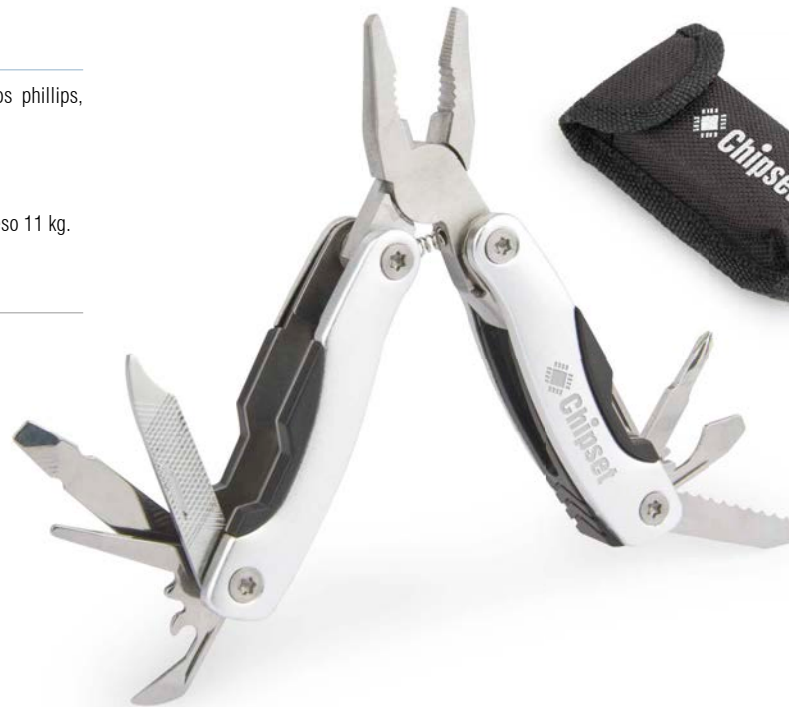

HE0085 Multitool Bruce

Multitool con cortafíos, destapador, 2 destornilladores planos phillips, sierra, navaja y lima. Estuche en lona con cierre en velcro.

Material: Aluminio.

Medidas: 3 x 6,7 x 1,5 cm.

Marca: Screen Confección 1 tinta: 2 x 3 cm. Láser.

Empaque: 100 Unidades en caja máster de 26 x 20 x 25 cm. Peso 11 kg.

3017274 - Plateado
3017275 - Azul Rey