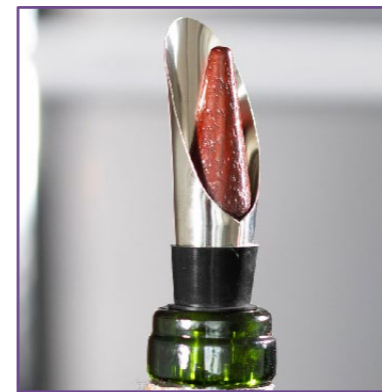

3019010 - Natural

HOO109

Caja de Madera 5 Accesorios

HOO109

Contiene 5 accesorios con apliques en madera: Sacacorchos de un tiempo, tapón metálico, termómetro, aro antigoteo, cortagotas. Caja vinotinto con interior negro. Material: Madera.. Medidas: 16,5 x 18,6 x 4 cm.

3019039 - Vinotinto

H00084

Caja Circular en Bambu

HOO115

Contiene 4 accesorios de bar con aplique en madera: Tapón para botella, cortagotas, aro antigoteo, sacacorchos de 1 tiempo. Caja interior beige. Material: Bambú. Medidas: Diámetro de 15,9 x 3,5 cm.

3019010 - Natural

HOO115

HOO115

Caja Circular de Madera

HOO110

Contiene 4 accesorios con apliques en madera: Tapón para botella, cortagotas, aro antigoteo, sacacorchos de un tiempo. Caja circular de madera con interior beige. Material: Madera. Medidas: Diámetro 15,4x4,2 cm.