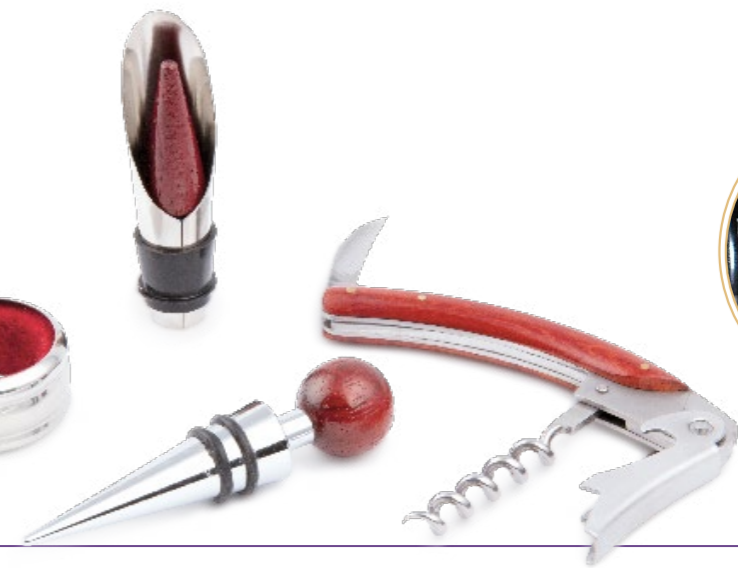

Corta Gotas

Tapón

Aro Antigoteo

Sacacorchos

Caja de Madera para una Botella

Contiene: 4 accesorios de bar con aplique en madera: sacacorchos descapsulador de 1 tiempo, cortagotas, tapón metálico y aro antigoteo. Material: Madera. Medidas: 36 x 12 x 11 cm.

3019035 - Vinotinto

Corta Gotas

Tapón

Sacacorchos

Aro Antigoteo

Caja de Bambu para una Botella

Contiene: 4 accesorios de bar con apliche en madera: Sacacorchos descapsulador de 1 tiempo, cortagotas, tapón metálico y aro antigoteo. Material: Bambú. Medidas: 36 x 11 x 12 cm.

3019037 - Natural

Corta Gotas

Tapón

Sacacorchos

Aro Antigoteo

Termómetro

Caja de Madera Para Una Botella

Contiene: Sacacorchos descapsulador de 1 tiempo, cortagotas, tapón metálico, termómetro y aro antigoteo, con apliques en madera.
Material: Caja de madera forrada en PU. Medidas: 35 x 11,8 x 10,3 cm.