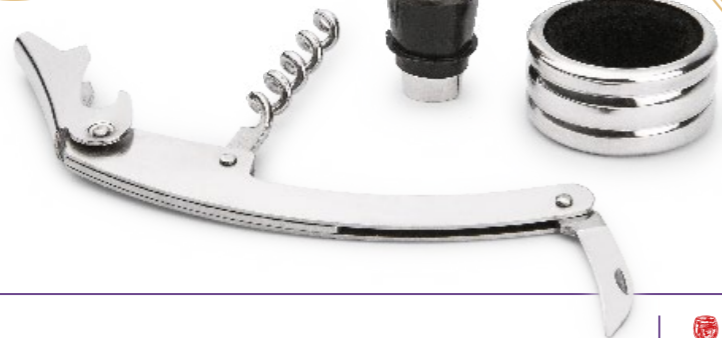

3019010 - Natural

HOO115

HOO115

Caja Circular de Madera

HOO110

Contiene 4 accesorios con apliques en madera: Tapón para botella, cortagotas, aro antigoteo, sacacorchos de un tiempo. Caja circular de madera con interior beige. Material: Madera. Medidas: Diámetro 15,4x4,2 cm.

3019040 - Vinotinto

HOOBTO

Set Vino Bottle

Corta Gotas

Sacacorchos

Aro Antigoteo

Set Vino Bottle

HOOBTO

Contiene 3 accesorios de bar: Tapón para botella, aro anti goteo, sacacorchos de 1 tiempo. Caja con diseño de botella y acabado en goma. Material: ABS con acabado en goma. Medidas: 23,5 x 6,2 cm.

-  3032963 - Rojo
-  3032964 - Azul Rey
-  3032965 - Negro

Caja de Madera 4 Accesorios

HOOOS3

Contiene: Sacacorchos de 1 tiempo, tapón metálico, termómetro, aro antigoteo.
Material: Madera. Medidas: 15 x 17 x 4,3 cm.

3019009 - Vinotinto

LSHOH

SHOOS3

Set de Bar 2 Accesorios