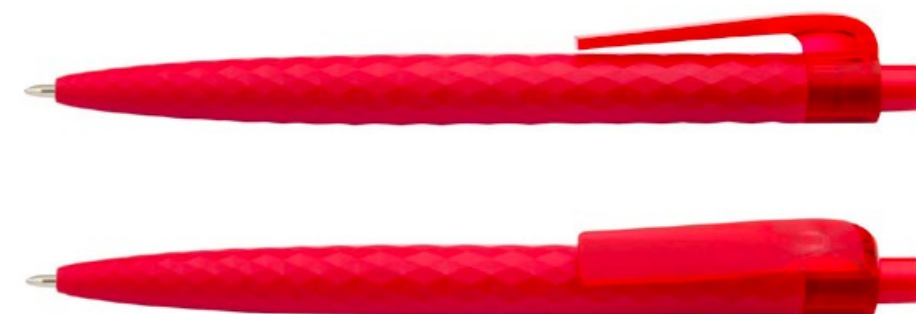

COLORES DE LÍNEA:

Bolígrafo plástico con sistema retráctil.

ES0624 BOLÍGRAFO MARSELLA

COLORES DE LÍNEA:

Bolígrafo plástico con sistema de apertura retráctil.

BOLÍGRAFO VIGO ES0637

COLORES DE LÍNEA:

Bolígrafo plástico con diseño geométrico en 3D, con clip transparente y sistema de apertura retráctil.

ES0166

BOLÍGRAFO DRESDE

COLORES DE LÍNEA:

Bolígrafo plástico con sistema de apertura Twist. Clip plateado.

BOLÍGRAFO BAYONA

COLORES DE LÍNEA:

Bolígrafo con sistema retráctil en la parte superior.

ES0359