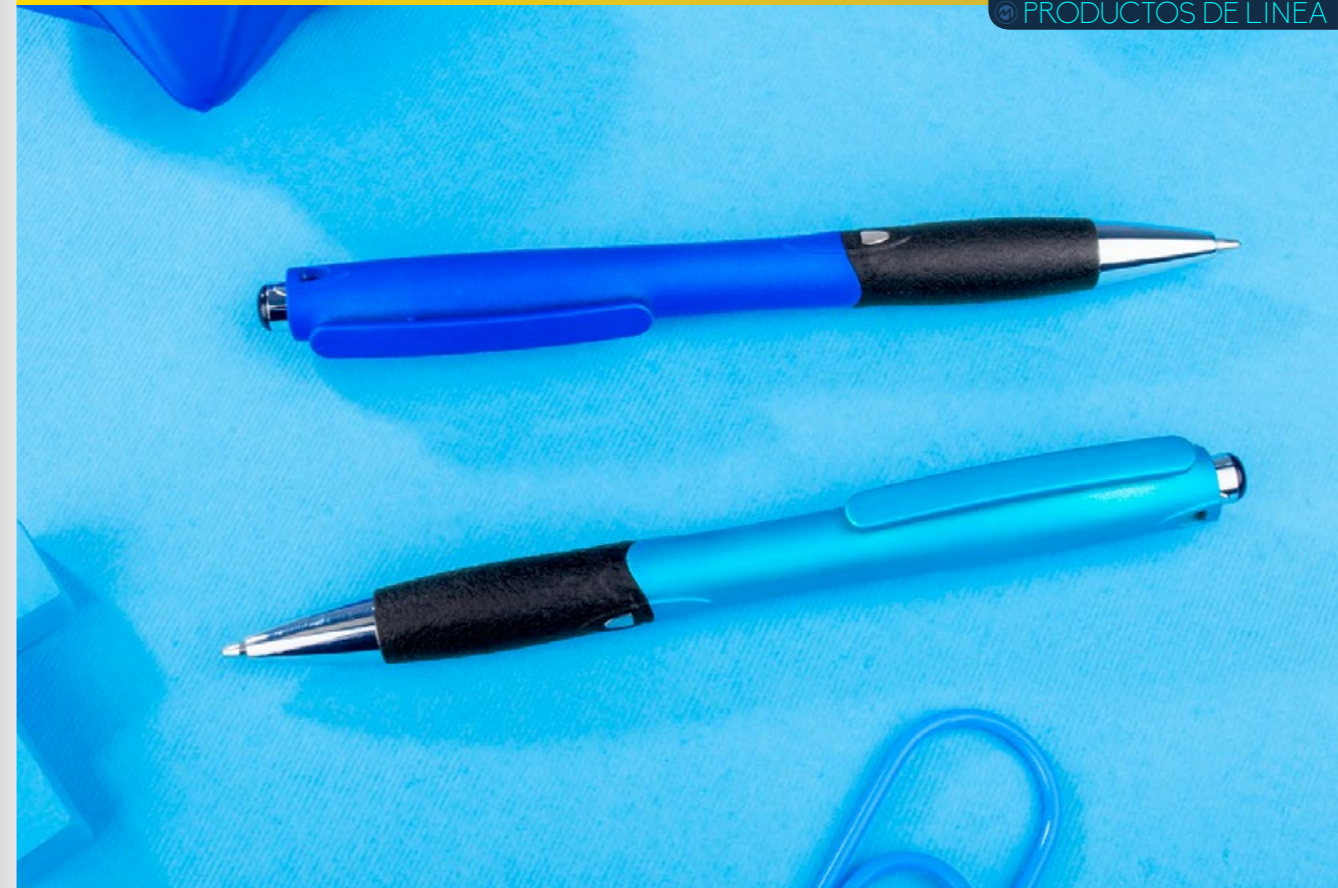

ES0114

BOLÍGRAFO NEW CASTLE METALIZADO

Bolígrafo plástico sistema retráctil.

COLORES DE LÍNEA:

ES0656

BOLÍGRAFO NEW CASTLE NEÓN

COLORES DE LÍNEA:

Bolígrafo plástico sistema retráctil y acabado neón.

ES0926

BOLIGRAFO HUNGRIA METALIZADO

COLORES DE LÍNEA:

Bolígrafo plástico con sistema retráctil con grip en caucho.