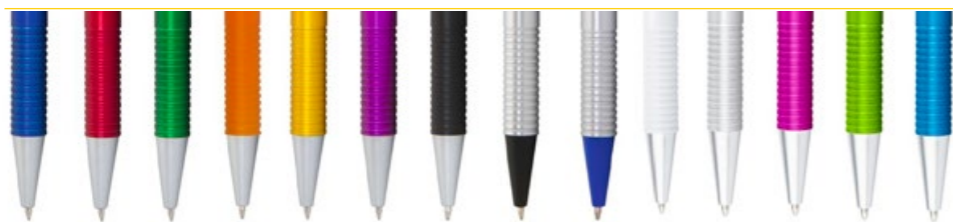

BOLÍGRAFO ASPEN

ES0322

COLORES DE LÍNEA:

Bolígrafo plástico con acabado mate clip plateado. Sistema de apertura retráctil.

ES0114

BOLÍGRAFO NEW CASTLE METALIZADO

Bolígrafo plástico sistema retráctil.

COLORES DE LÍNEA: