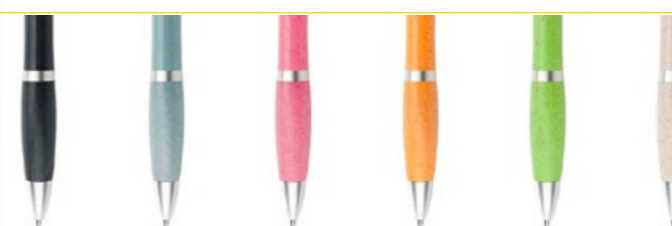

ES0916

BOLÍGRAFO MADEIRA PAJA TRIGO

COLORES DE LÍNEA:

Bolígrafo ecológico con sistema retráctil. Paja de trigo en la parte superior e inferior.

ES0917

BOLÍGRAFO MANCHESTER PAJA DE TRIGO

COLORES DE LÍNEA:

Bolígrafo ecológico con sistema retráctil.