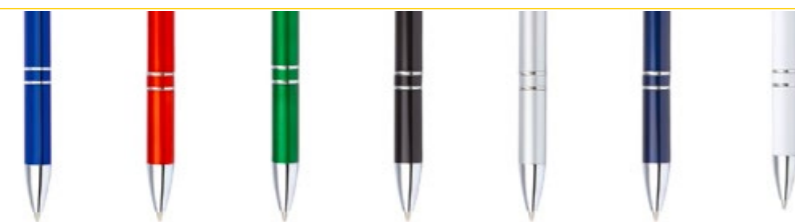

ES0103

BOLÍGRAFO MONTREAL

COLORES DE LÍNEA:

Bolígrafo retráctil con mina tipo Jumbo.