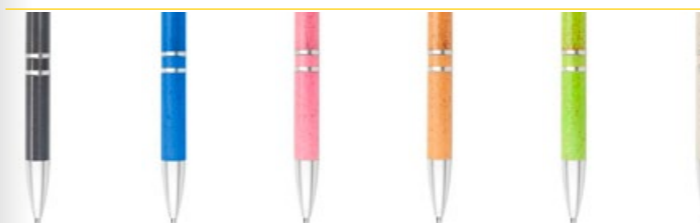

ES0907

BOLÍGRAFO IRLANDA

COLORES DE LÍNEA:

Bolígrafo ecológico con sistema retráctil.

ES0913

BOLÍGRAFO SUECIA PAJA TRIGO

COLORES DE LÍNEA:

Bolígrafo ecológico con sistema retráctil.

ES0916

BOLÍGRAFO MADEIRA PAJA TRIGO

COLORES DE LÍNEA:

Bolígrafo ecológico con sistema retráctil. Paja de trigo en la parte superior e inferior.

ES0917

BOLÍGRAFO MANCHESTER PAJA DE TRIGO

COLORES DE LÍNEA:

Bolígrafo ecológico con sistema retráctil.

ES0923

BOLÍGRAFO MONTREAL PAJA TRIGO

COLORES DE LÍNEA:

Bolígrafo ecológico con sistema retráctil y clip metálico

ES0905

BOLÍGRAFO DELI PAJA DE TRIGO

COLORES DE LÍNEA:

Bolígrafo ecológico con sistema retráctil.