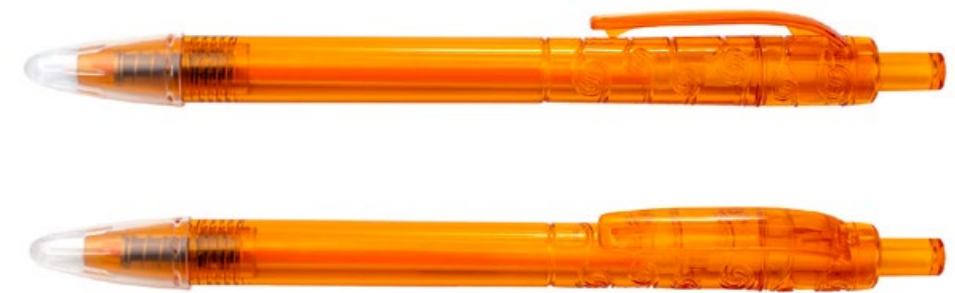

ES0937

COLORES DE LÍNEA:

Bolígrafo con tapa y touch para dispositivos con pantallas táctiles, grip de caucho para fácil agarre y mina tipo Gel, clip metálico, al momento de la fabricación utiliza técnica de pintura Water Based

Bolígrafos Plásticos

ESCRITURA

BOLÍGRAFO DELI P. AGUA

ES0939

COLORES DE LÍNEA:

Bolígrafo con sistema de apertura retráctil. al momento de la fabricación utiliza tecnica de pintura Water Based

ES0944

BOLÍGRAFO LIVERPOOL

COLORES DE LÍNEA:

Bolígrafo con sistema de apertura retráctil.

RESALTADOR BENAGIL

ES0935

RESALTADOR BENAGIL

COLORES DE LÍNEA:

Resaltador en forma de Bolígrafo, con sistema de apertura retráctil y tapa transparente para protección, grabado en la parte superior.

BOLÍGRAFO OXFORD BLANCO

ES0945

COLORES DE LÍNEA:

Bolígrafo plástico sistema twist y resaltador con tapa, Clip Metálico.

Boligrafos con Resaltador

ES0946

BOLÍGRAFO OXFORD PLATEADO

COLORES DE LÍNEA: