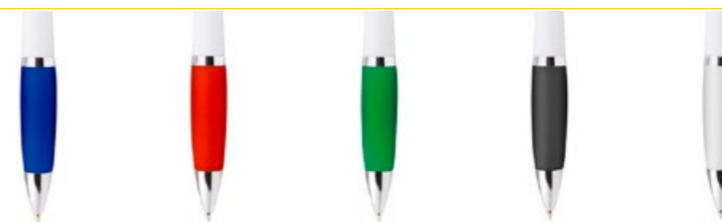

ES0132

BOLÍGRAFO MANCHESTER BLANCO

Bolígrafo plástico sistema retráctil con mina tipo Jumbo.

COLORES DE LÍNEA: