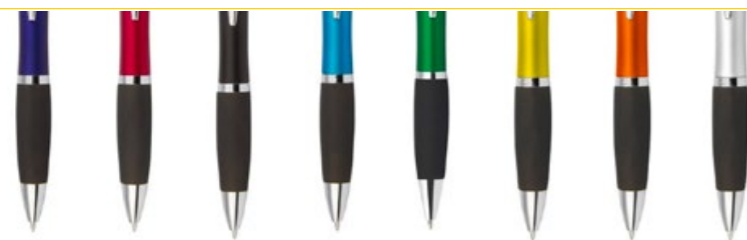

ES0728

BOLÍGRAFO CALIFORNIA STYLUS

COLORES DE LÍNEA:

Bolígrafo con acabado mate, clip y punta plateada, con stylus en la parte superior y tapa.

ES0327

BOLÍGRAFO MONTREAL STYLUS

COLORES DE LÍNEA:

Bolígrafo retráctil con Touch en la punta para pantallas táctiles.

ES0222

BOLÍGRAFO CHARLOTTE STYLUS

COLORES DE LÍNEA:

Bolígrafo con sistema de apertura Twist y Touch para dispositivos con pantallas táctiles.

BOLÍGRAFO CATANIA STYLUS **ES0349**

COLORES DE LÍNEA:

Bolígrafo con sistema de apertura Twist y Touch para dispositivos con pantallas táctiles.

ES0354

BOLÍGRAFO MANCHESTER STYLUS MATE

COLORES DE LÍNEA:

Bolígrafo con Touch para dispositivos con pantalla táctil. Sistema de apertura Twist.

ES0320

BOLÍGRAFO NEW CASTLE STYLUS

COLORES DE LÍNEA:

Bolígrafo retráctil con acabado mate, clip y punta plateados, stylus en la punta para dispositivos de pantalla táctil.