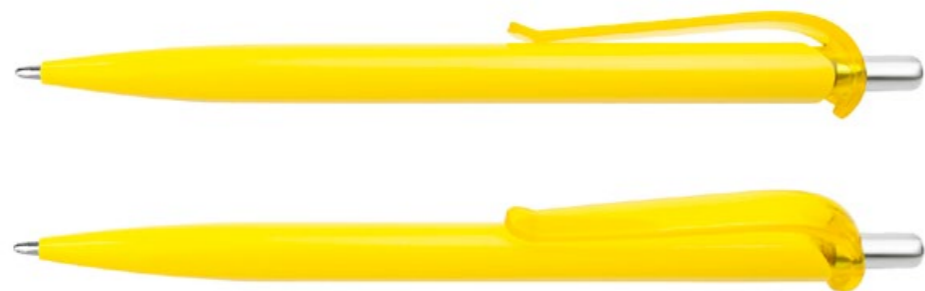

ES0921

BOLIGRAFO ALUMINIO ALEMANIA

COLORES DE LÍNEA:

Bolígrafo rectangular con sistema de apertura retráctil,

ES0707

APUNTADOR LÁSER MANAGER

COLORES DE LÍNEA:

Bolígrafo con linterna y láser, sistema de apertura Twist, incluye estuche metálico Individual y 3 pilas de repuesto. Útil como herramienta práctica para presentaciones, enseñanza, reuniones, discursos y capacitaciones. Puntero para pantallas Resistivas que normalmente son de uso profesional y de precisión. Como dispositivos bancarios por ejemplo.

ES0707

Puntero para pantallas resistivas y bolígrafo

ES0274

FUNDA GAMUZADA SENCILLA

COLORES DE LÍNEA:

No incluye bolígrafo.

ES0908

BOLÍGRAFO NORUEGA

COLORES DE LÍNEA:

Bolígrafo plástico con sistema retráctil.

ES0624 BOLÍGRAFO MARSELLA

COLORES DE LÍNEA:

Bolígrafo plástico con sistema de apertura retráctil.

BOLÍGRAFO VIGO ES0637

COLORES DE LÍNEA:

Bolígrafo plástico con diseño geométrico en 3D, con clip transparente y sistema de apertura retráctil.